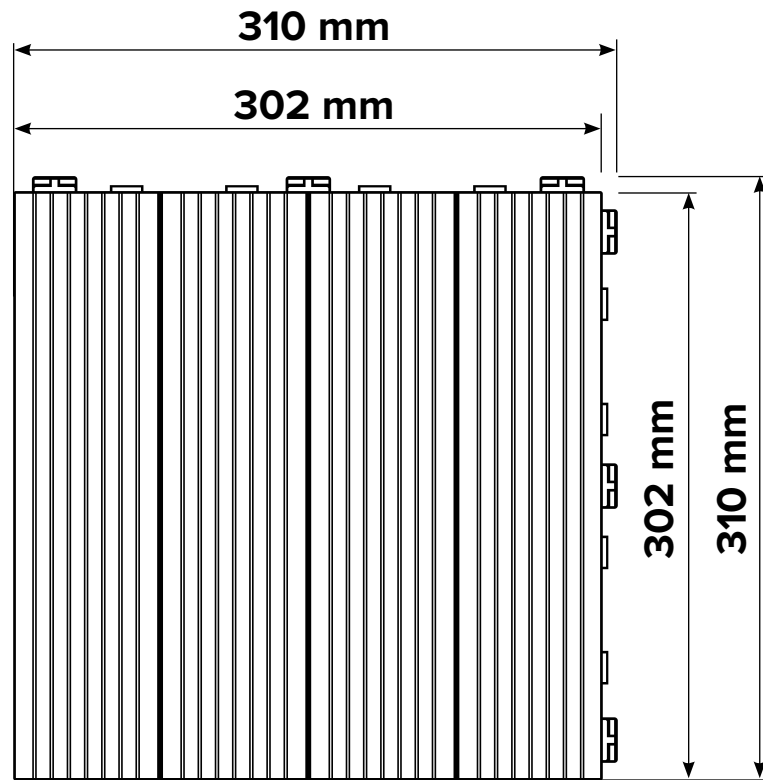

Tereco

1

2

15-20 °C

3

15 – 20 °C

4

5

1l

5l

1l

5l